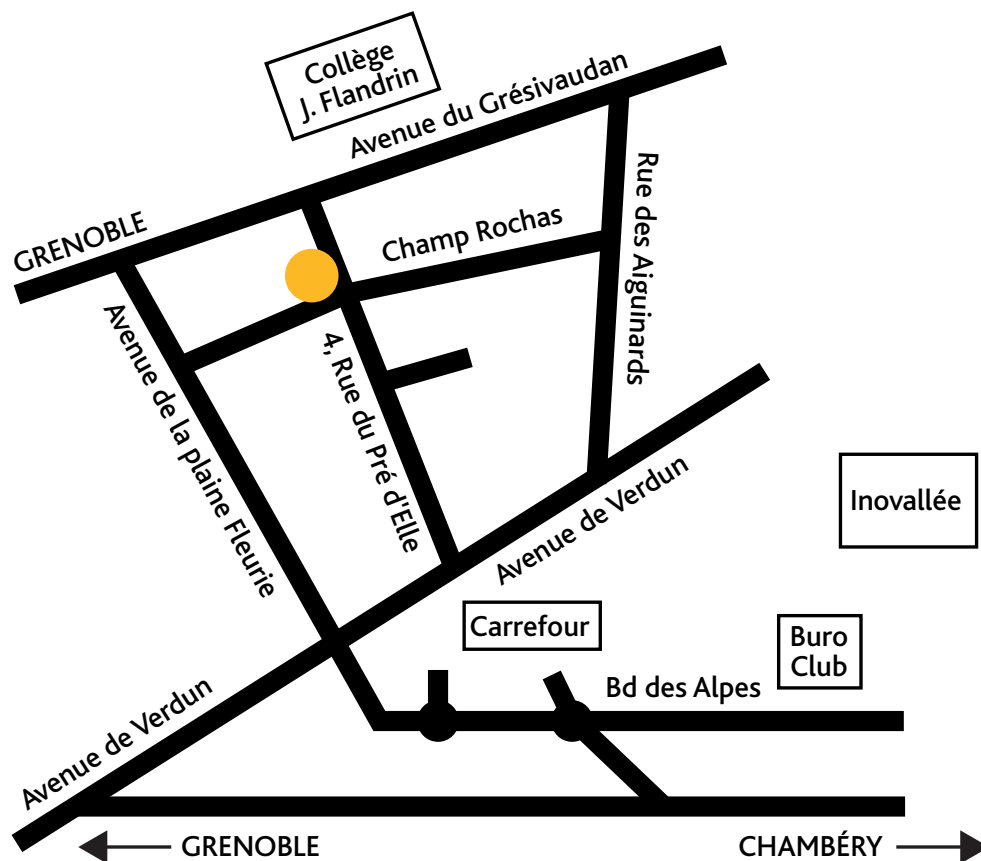

PLAN D'ACCÈS *pro* (G)

libérez
le plaisir !

AGENCE DE COMMUNICATION

pro (G)

4, rue du Pré d'Elle - 38240 Meylan
Tél. 04 76 41 31 31 - www.pro-g.eu